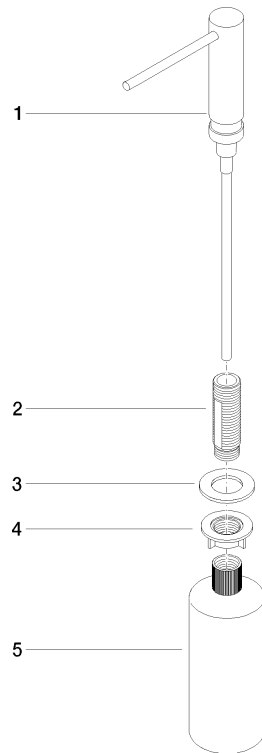

82 424 970

- Ausladung 124 mm
- 500 ml Flaschenvolumen
- von oben befüllbar
- schwenkbarer Pumpenkopf
- Höhe 125 mm
- Breite 30 mm
- Bohrungsdurchmesser 25 mm

Passt zu ELIO, ENO, MEM, META SQUARE, SYNC und TARA ULTRA

Passt zu: ELIO, MEM, ENO, SYNC, TARA ULTRA, META SQUARE

	Chrom	82 424 970-00
	Platin gebürstet	82 424 970-06
	Platin	82 424 970-08
	Messing (23kt Gold)	82 424 970-09
	Dark Chrome	82 424 970-19
	Messing gebürstet (23kt Gold)	82 424 970-28
	Schwarz matt	82 424 970-33
	Champagne gebürstet (22kt Gold)	82 424 970-46
	Champagne (22kt Gold)	82 424 970-47
	Chrom gebürstet (Edelstahl-Look)	82 424 970-93
	Dark Platinum gebürstet	82 424 970-99

82 424 970

mm [inches]

82 424 970

Ersatzteile für die
anderen
Oberflächenvarianten
finden Sie hier: Platin
gebürstet

Ersatzteilstückliste

Nr.	Artikelnummer	Benennung	Verbaumenge	Lieferzeit
1	90 10 10 539 00-00	Spender	1	10
2	08 10 10 527 90	Halter	1	2
3	09 14 05 014 90	Dichtung	1	2
4	08 10 10 517 90	Mutter	1	2
5	90 10 10 603 00 90	Behälter	1	2